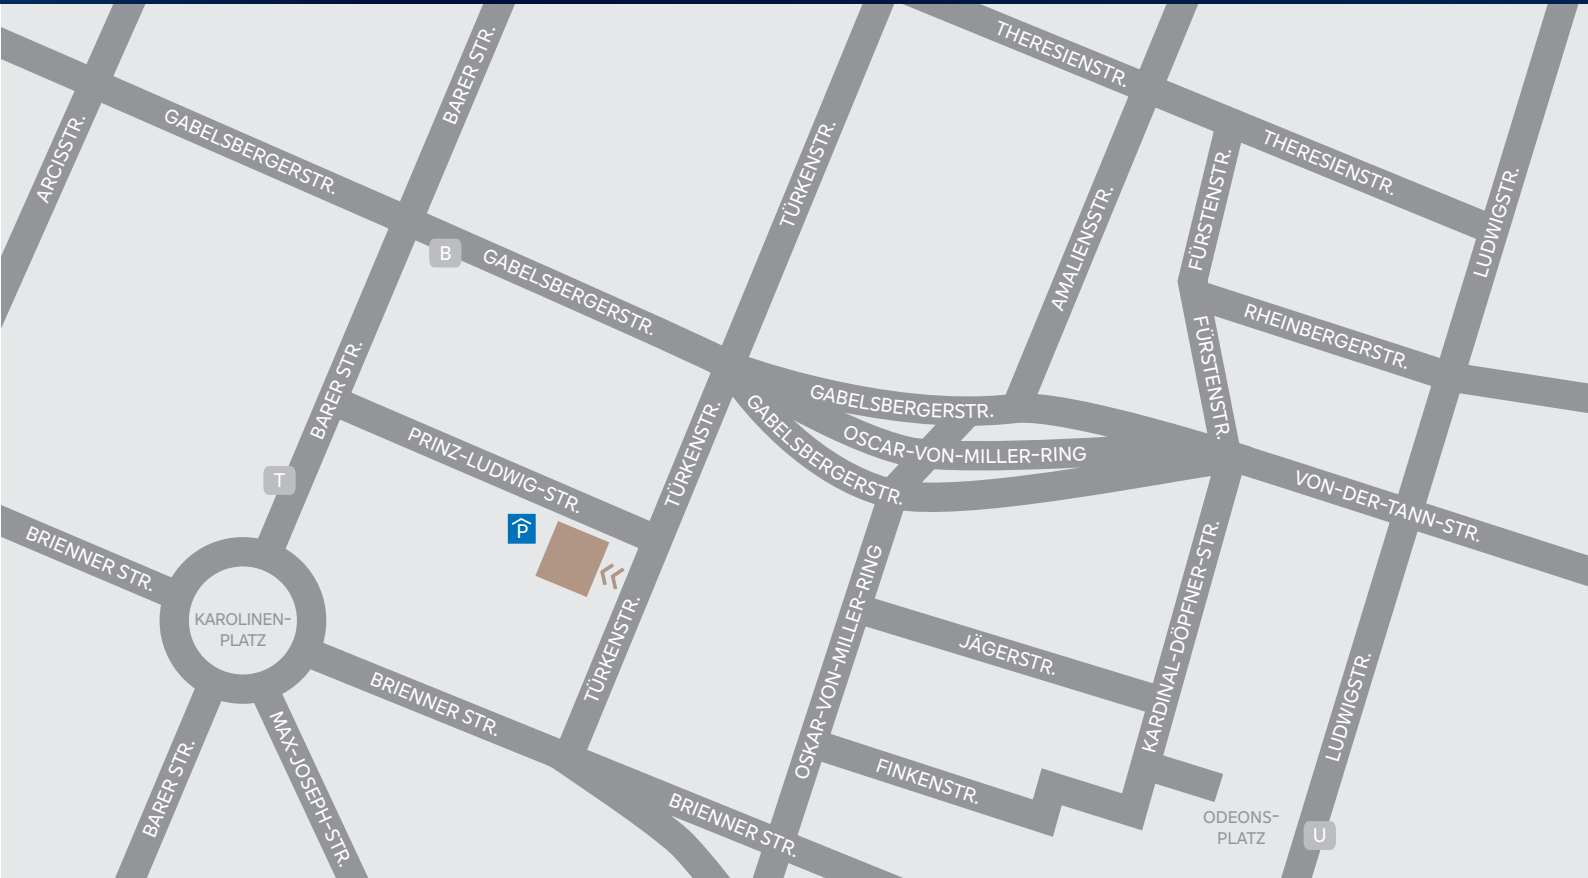

# DZ PRIVATBANK AG – MÜNCHEN

» Eingang Türkenstraße 7  Tiefgarage Prinz-Ludwig-Palais

## Mit dem Auto

Bitte geben Sie aufgrund der Tiefgaragensituation zunächst die Prinz-Ludwig-Straße in Ihr Navigationssystem ein. Fahren Sie Richtung München Zentrum auf den Altstadtring. Biegen Sie vom Altstadtring stadtauswärts in die Brienner Straße. (Die Brienner Straße führt vom Odeonsplatz nach Westen und kreuzt den Altstadtring beim Übergang Oskar-von-Miller-Ring zum Maximiliansplatz). Nach dem Abbiegen in die Brienner Straße fahren Sie an der Bayerische Landesbank und der Türkenstraße vorbei bis zum Karolinenplatz. Dort rechts ab und die nächste gleich wieder rechts in die Prinz-Ludwig-Straße bis zur Einfahrt der Tiefgarage des Prinz-Ludwig-Palais. Beachten Sie bitte, dass aufgrund der Einbahnstraßenregelung in der Prinz-Ludwig-Straße keine Zufahrt in die Tiefgarage über die Türkenstraße möglich ist.